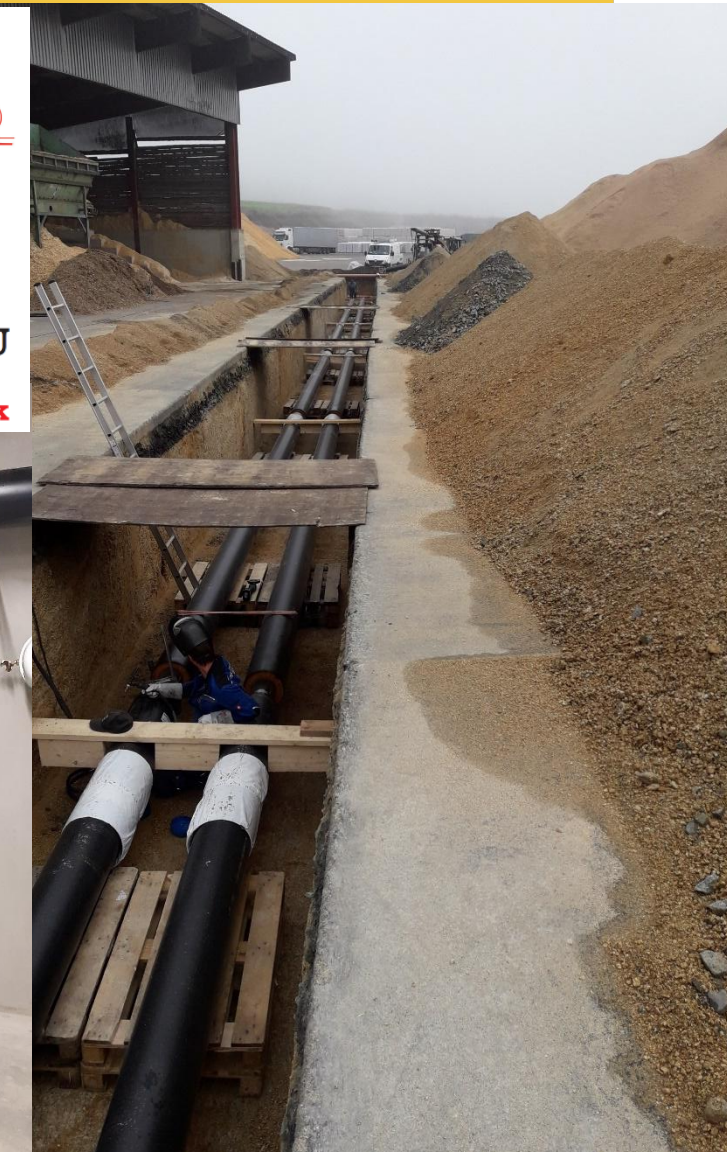

EIN TEAM – EIN NETZ

Gebündelte Kompetenz für Sie vor Ort

Anlagen- und Netzbau durch Fa. Hecht

Hackschnitzel aus dem Sägewerk Wolf

**SÄGEWERK
WOLF**

Sanitär
HECHT GmbH
Seit 150 Jahren

09635 / 395
Kaltenmühle 10 • 95671 BÄRNAU
Sanitär • Heizung • Spenglerei • Solartechnik