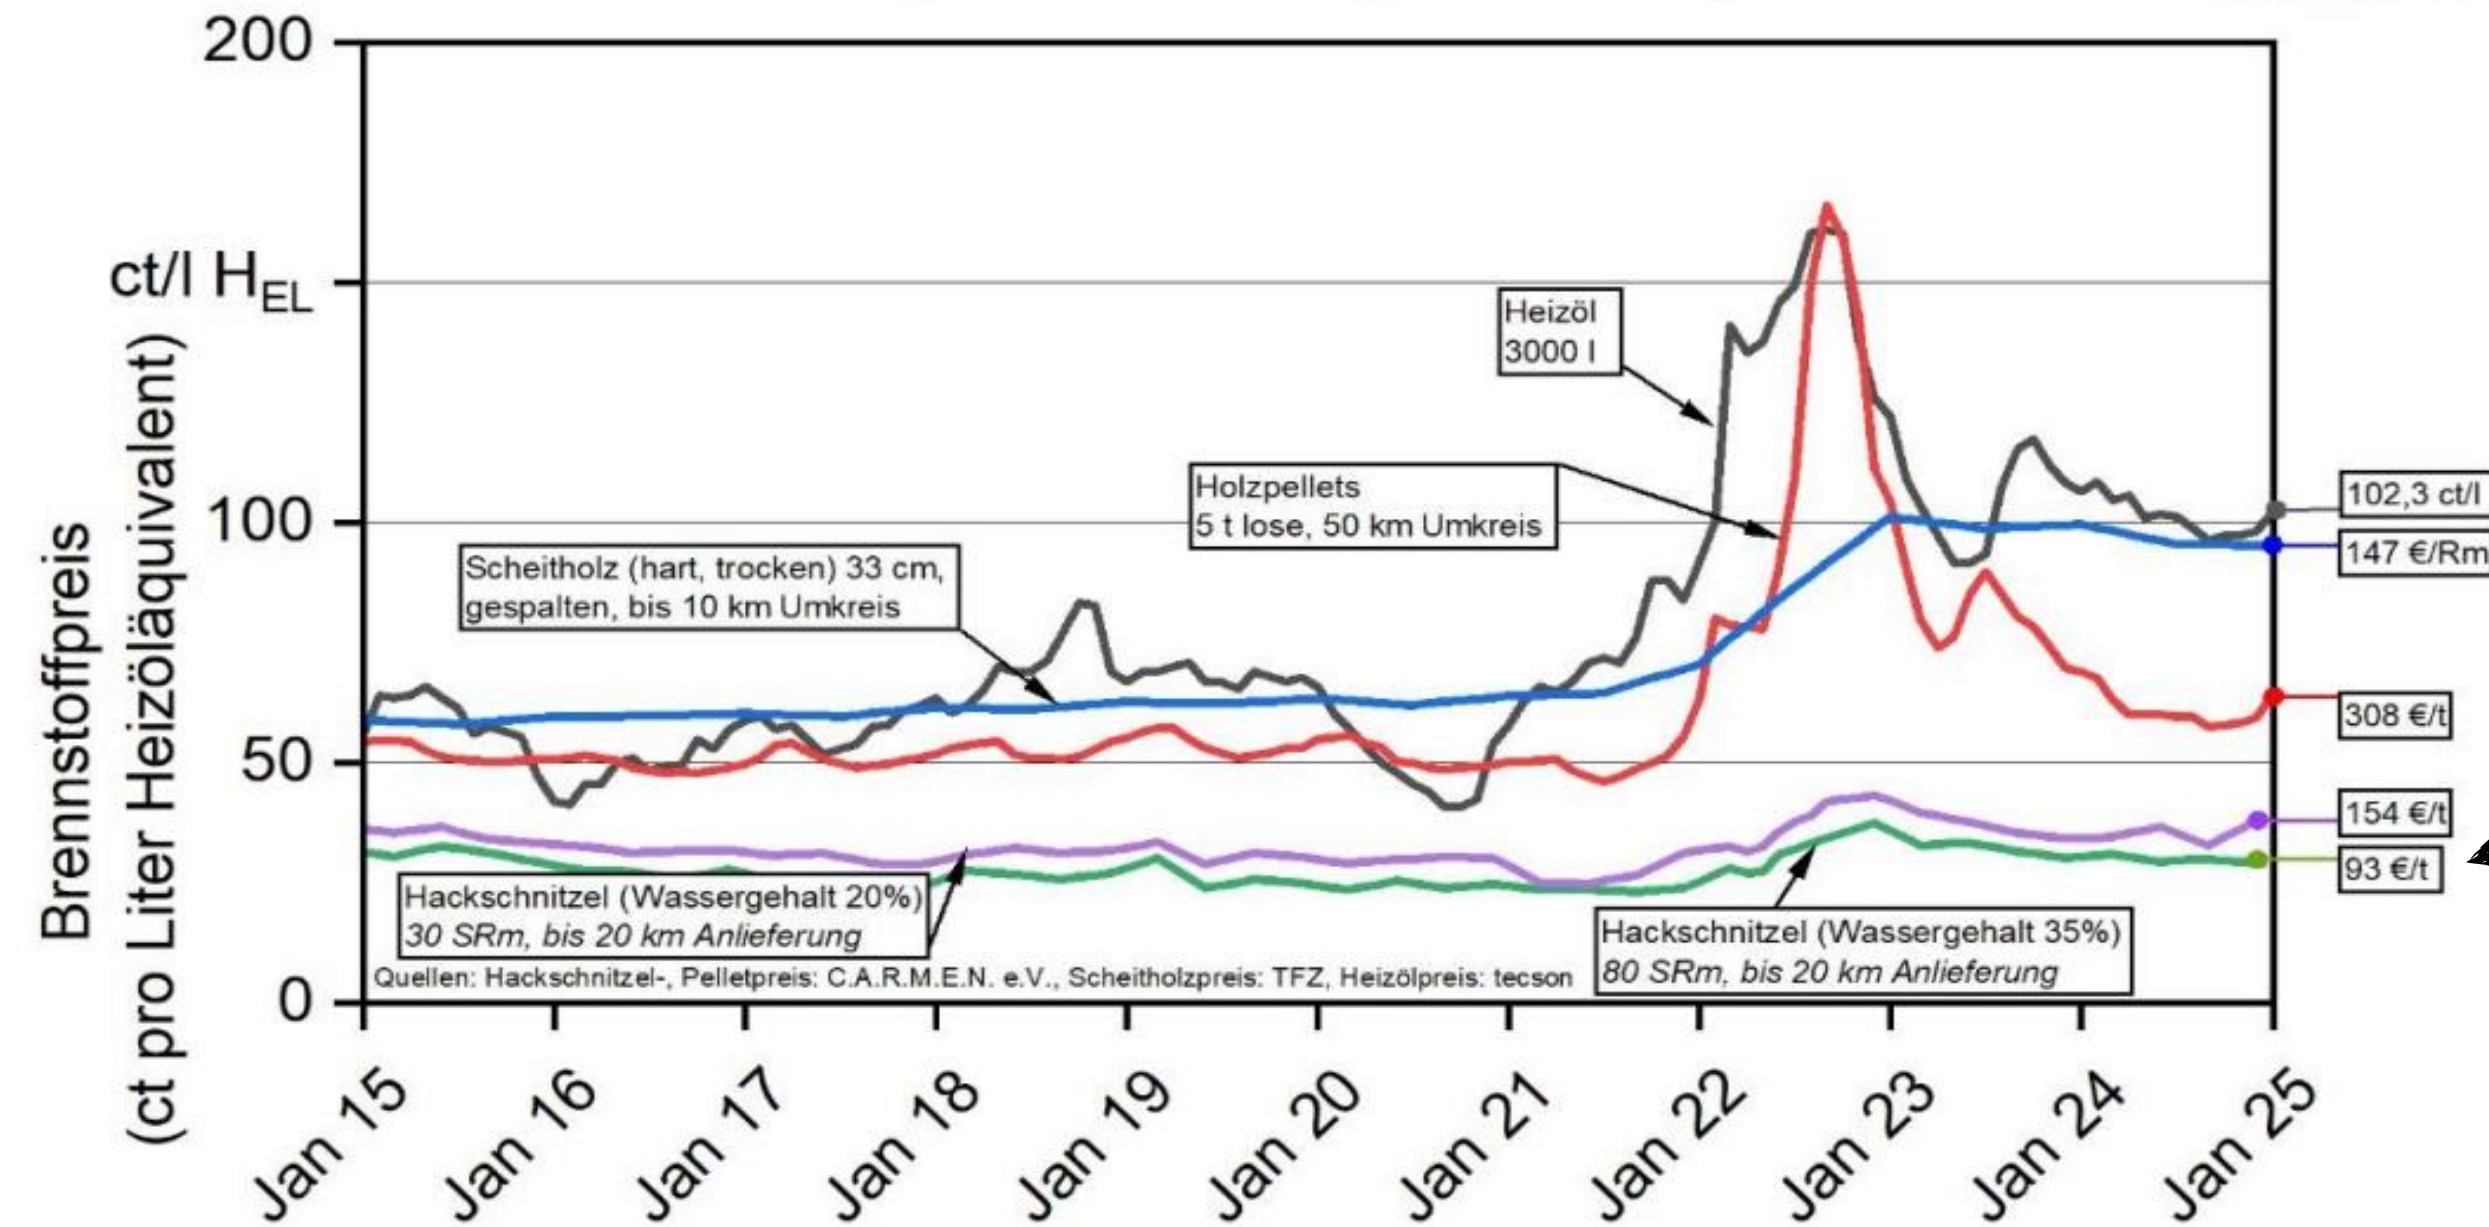

DARUM HACKSCHNITZEL

Heizen mit Hackschnitzeln ist preisstabil

Quelle: www.tfz.bayern.de

Entwicklung der Brennstoffpreise
(inkl. Anlieferung und MwSt.)

Heizen mit Hackschnitzeln ist ...

- effizient
- preisstabil
- kostengünstig
- nachhaltig
- wartungsarm
- zukunftssicher

Abbildung 1: Preisentwicklung für Scheitholz, Hackschnitzel und Holzpellets im Vergleich zum Heizölpreis